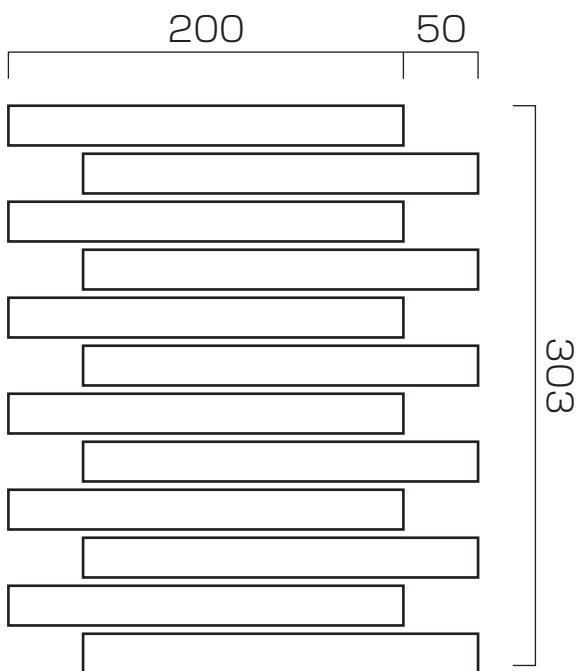

■ カルセラスティック

材質	施釉Ⅲ類(せっき質)	㎡当必要数 m当必要数 ※1	● 平物：16.7シート ● 90° 曲：3.4シート
品番	KS-		
目地共寸法	300×200mm		
実寸法	● 平物：197×22.5mm ● 90° 曲：(50+100)×300mm	1箱入数	平物：22シート
厚さ	9～11mm	設計価格 (円/㎡) ※1	● 平物：9,600 ● コーナー：8,800/m
㎡当重量	平物：約11.5kg		

※1 縦平、役物、90° 曲、コーナーは m 単位となります。

用途	屋内壁	屋内床	浴室床	屋外壁	屋外床	耐凍害	色むら
		○	×	×	○	×	○

- ⚠ ・ 焼きもの独特の自然な色巾(濃淡)、寸法差などがあります。
タイル寸法のバラツキを調整する程度の目地幅を確保してください。

○ 平物 目地寸法 (mm)

受 受注生産品

○ コーナー役物 ①
目地共寸法 (mm)

○ コーナー役物 ②
目地共寸法 (mm)